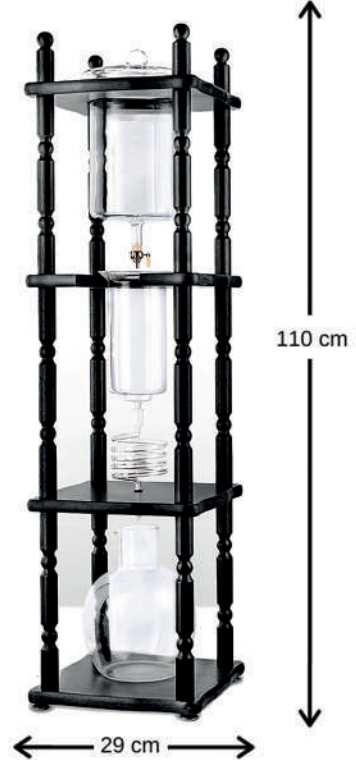

SOĞUK DEMLEME ŞİŞE

SDS-65 / 850 ml

SOĞUK DEMLEME

SKD-600 / 600 ml

SOĞUK DEMLEME

SKK-72 / 720 ML

SOĞUK DEMLEME

SKK-03 / 3 LT