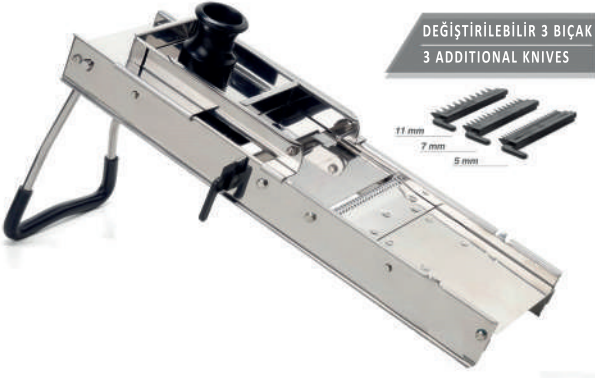

TAV-10

ET-10

YENİ

ELEKTRİKLİ DÖNER KESME BIÇAKI

DNR-10 / 10 cm

ELEKTRİKLİ DÖNER KESME YEDEK BIÇAK

TAV-10 / TAVUK İÇİN / 10 cm
ET-10 / ET İÇİN / 10 cm

EPINOX